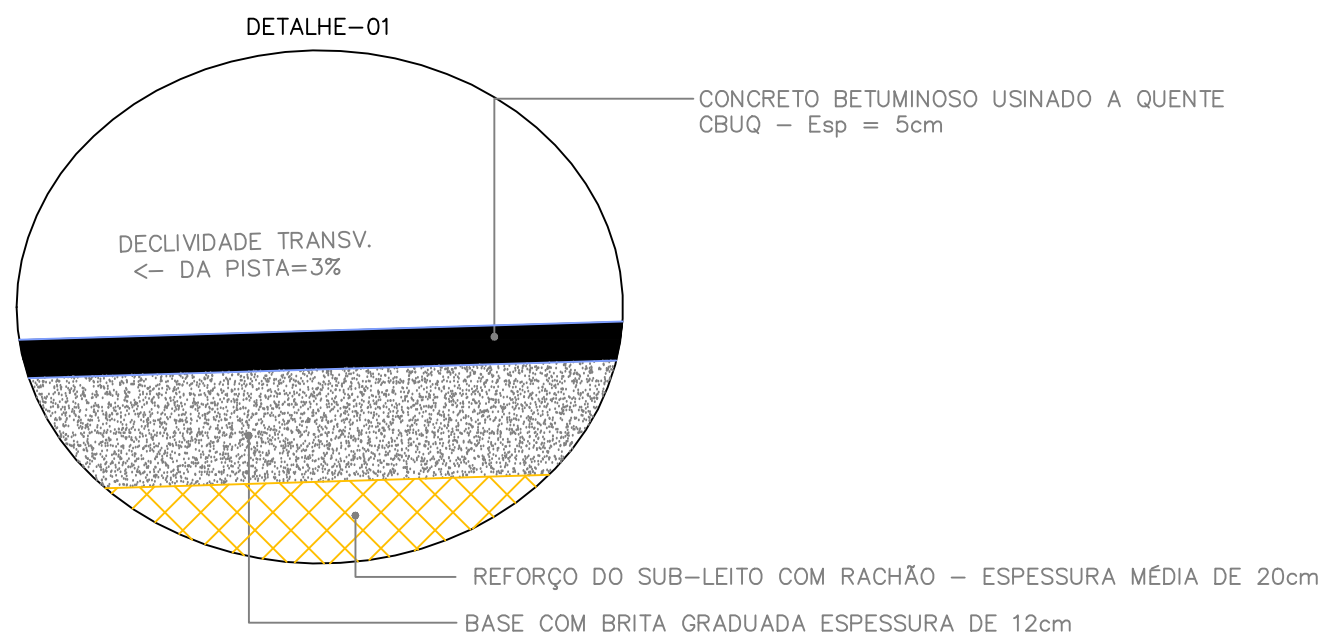

# SEÇÃO TIPO DE PAVIMENTAÇÃO

PREFEITURA MUNICIPAL DE BOTUVERA	SECRETARIA DE OBRAS E SERVIÇOS URBANOS
ESTRADA GERAL DA GABIROBA MUNICÍPIO DE BOTUVERA - SANTA CATARINA	 ESTADO DE SANTA CATARINA PREFEITURA MUNICIPAL DE BOTUVERÁ SECRETARIA DE OBRAS E SERVIÇOS URBANOS
PROJETO DE PAVIMENTAÇÃO	