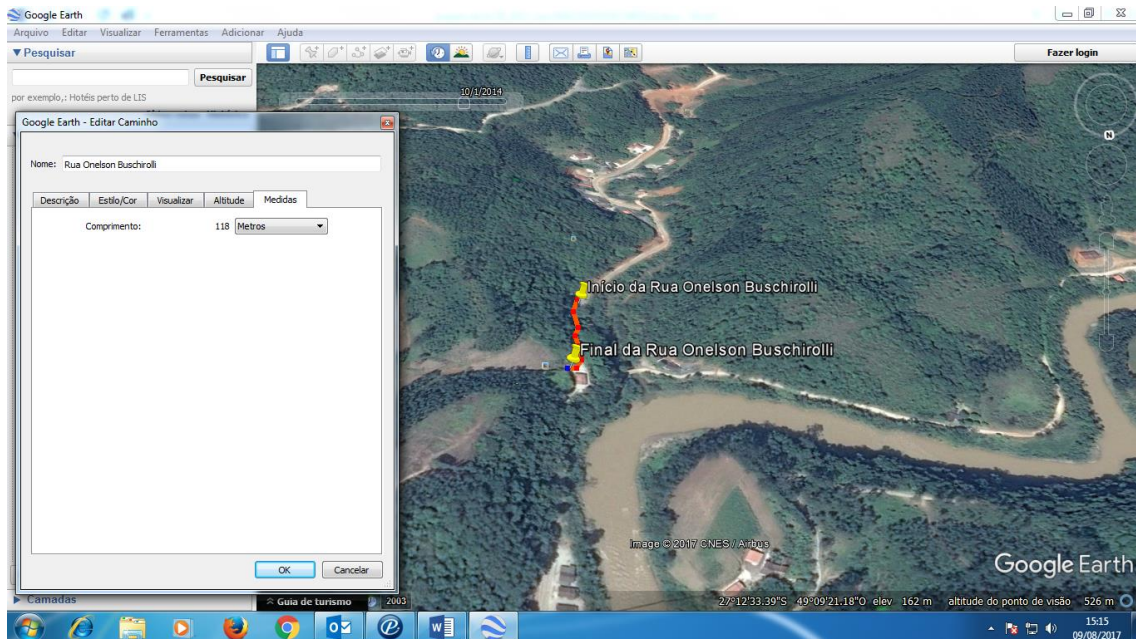

Art. 1º - Fica denominada: **Rua “ONELSON BUSCHIROLI”**, a via que tem início na Rodovia Germano Barni, nos pontos: (27°12'27.14"S e 49° 9'11.71"O) e término em terras de Buschirolli, (pontos: 27°12'23.83"S e 27°12'23.83"S).

Art. 2º - A referida possui extensão aproximada de 120,00 metros.

Art. 3º - Esta Lei entra em vigor na data de sua publicação.

Art. 4º - Ficam revogadas as disposições em contrário.

Botuverá, 04 DE Outubro de 2017.

JOSÉ LUIZ COLOMBI
Prefeito Municipal

PREFEITURA MUNICIPAL DE BOTUVERÁ

Localização da Rua “Onelson Buschirolli”

Fonte: Google Earth

Início da Rua “Onelson Buschirolli”

Fonte: Google Earth

PREFEITURA MUNICIPAL DE BOTUVERÁ

Final da Rua “Onelson Buschirolli”

Fonte: Google Earth