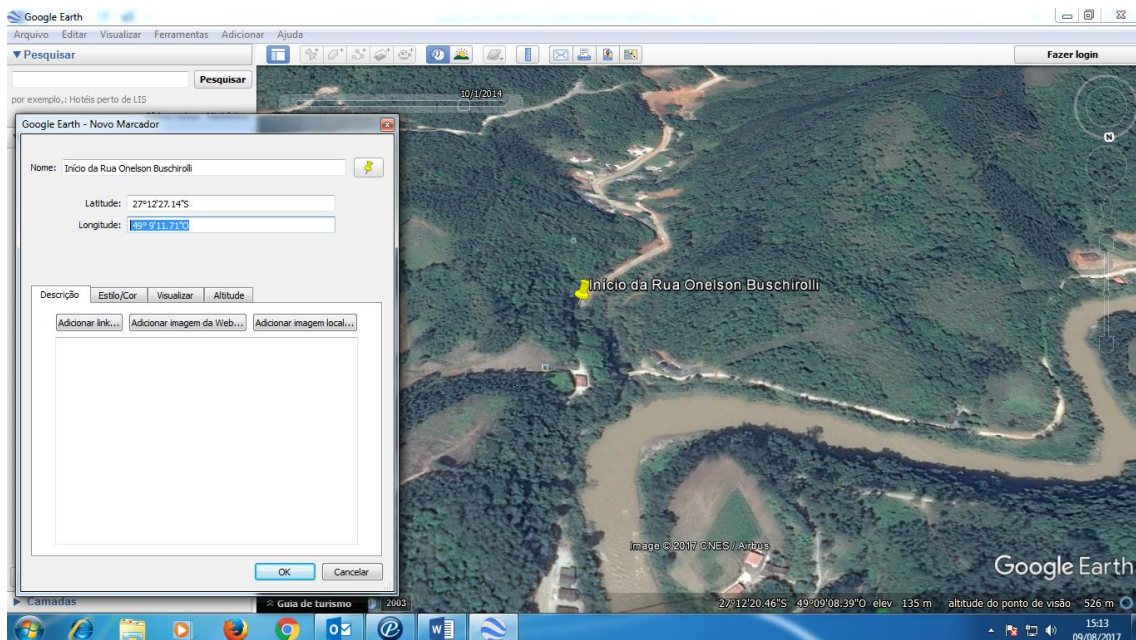

Art. 1º - Fica denominada: **Rua “ONELSON BUSCHIROLI”**, a via que tem início na Rodovia Germano Barni, nos pontos: (27°12'27.14"S e 49° 9'11.71"O) e término em terras de Buschirolli, (pontos: 27°12'23.83"S e 27°12'23.83"S).

JOSÉ LUIZ COLOMBI
Prefeito Municipal

PREFEITURA MUNICIPAL DE BOTUVERÁ

Localização da Rua “Onelson Buschirolli”

Fonte: Google Earth

Início da Rua “Onelson Buschirolli”

Fonte: Google Earth

PREFEITURA MUNICIPAL DE BOTUVERÁ

Final da Rua “Onelson Buschirolli”

Fonte: Google Earth